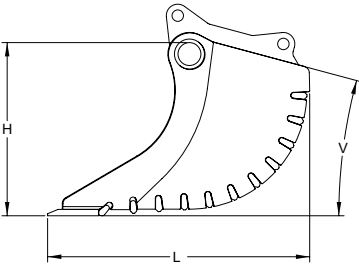

SEULAKAUHAT

55 - 1800 l / SAE

Korkealaatuinen rakenne parantaa lajitteluprosessia. SMP:n seulakauhoilla on sama rakenne kuin SL-tasauskauhoilla. Tangot on valmistettu kestävästä kulutusteräksestä. Tankojen vakioväli on 70 mm.

SEULAKAUHOJEN TEKNISET TIEDOT

Malli	Tilavuus (l)	Leveys (mm)	Pituus (mm)	Korkeus (mm)	Kulma
GS 55	55	1040	400	300	15
GS 80	80	1000	480	300	15
GS 110	110	1000	570	380	15
GS 150	150	1000	730	440	15
GS 210	210	1200	730	440	15
GS 300	300	1300	790	510	15
GS 350	350	1300	830	550	15
GS 400	400	1500	830	550	15
GS 500	500	1500	1020	700	15
GS 650	650	1500	990	710	15
GS 750	750	1600	990	710	15
GS 900	900	1800	990	710	15
GS 1000	1000	1800	990	790	15
GS 1150	1150	2000	1300	790	15
GS 1250	1250	2000	1300	790	15
GS 1400	1400	2000	1300	890	15
GS 1600	1600	2000	1300	930	15
GS 1800	1800	2400	1340	850	15

Paino voi vaihdella tuotteen rakenteen mukaan