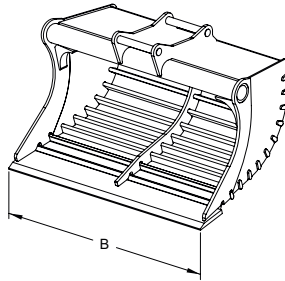

SEULAKAUHAT

55 - 1800 l / SAE

Korkealaatuinen rakenne parantaa lajitteluprosessia. SMP:n seulakauhoilla on sama rakenne kuin SL-tasauskauhoilla. Tangot on valmistettu kestävästä kulutusteräksestä. Tankojen vakioväli on 70 mm.

SEULAKAUHOJEN TEKNISET TIEDOT

Malli	Tilavuus (l)	Leveys (mm)	Pituus (mm)	Korkeus (mm)	Kulma
GS 55	55	1040	400	300	15
GS 80	80	1000	480	300	15
GS 110	110	1000	570	380	15
GS 150	150	1000	730	440	15
GS 210	210	1200	730	440	15
GS 300	300	1300	790	510	15
GS 350	350	1300	830	550	15
GS 400	400	1500	830	550	15
GS 500	500	1500	1020	700	15
GS 650	650	1500	990	710	15
GS 750	750	1600	990	710	15
GS 900	900	1800	990	710	15
GS 1000	1000	1800	990	790	15
GS 1150	1150	2000	1300	790	15
GS 1250	1250	2000	1300	790	15
GS 1400	1400	2000	1300	890	15
GS 1600	1600	2000	1300	930	15
GS 1800	1800	2400	1340	850	15

Paino voi vaihdella tuotteen rakenteen mukaan