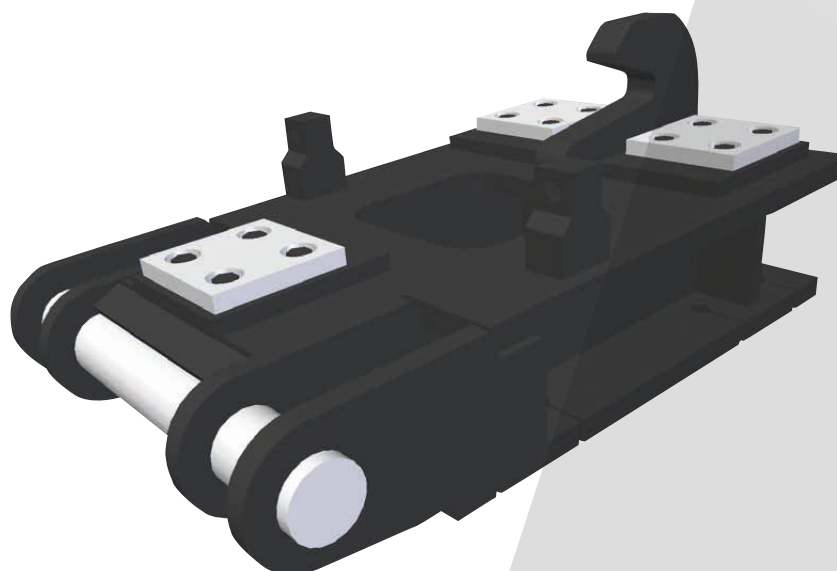

# HAMMARPLATTOR & ADAPTERS

SMP's hammarplattor och adapters passar de flesta snabbfästessystem på den nordiska marknaden. De är flexibla och robusta, vilket underlättar vid koppling till olika redskap. De uppfyller även alla tänkbara kvalitetskrav.

Typ av infästning	Modell / Utförande
S30	Enkel platta
S40	Enkel platta
S45	Enkel platta
S50	Enkel platta
S60	Enkel platta
S70	Enkel platta
S80	Enkel platta
S90	Enkel platta
S100	Enkel platta
B20 / S1	Lådmodell /Sandwich
B27 / S2	Lådmodell /Sandwich
B30 / S3	Lådmodell /Sandwich
SMP4	Enkel platta
SMP3 / SMP35	Enkel platta
SMP8 / SMP85	Enkel platta
SMP2 /SMP25	Lådmodell /Sandwich
SMP1 /SMP15	Lådmodell /Sandwich
SMP100 / SMP105	Lådmodell /Sandwich
SMP155	Lådmodell /Sandwich
SMP205	Lådmodell /Sandwich
Direkt infästning mot maskin.	