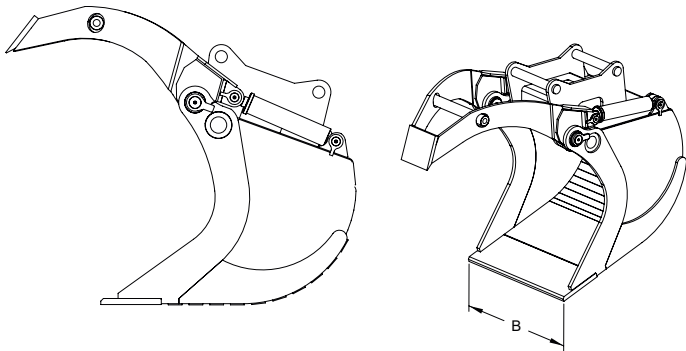

COMBI- GRIPSKOPOR

350-1000 liter/SAE

Kombigripskopian är en kombination av planeringsgrävskopa och grip. Med lång livslängd och robust konstruktion tål den hårda tag och är idealisk för att flytta stora föremål som normalt inte får plats i skopan. Kombigripskopian kan med fördel användas tillsammans med SMP Tiltrotator för precisionsarbete, exempelvis vid murning med natursten. Tack vare den smarta konstruktionen tar gripen inte i stickan med skopan fullt tiltad och gripen i transportläge.

TEKNISK SPECIFIKATION COMBI- GRIPSKOPOR

| Modell | Volym l | Bredd mm | Vikt ca kg |
|---------|---------|----------|------------|
| CG 200 | 200 | 600 | 250 |
| CG 350 | 350 | 800 | 420 |
| CG 500 | 500 | 860 | 650 |
| CG 650 | 650 | 1000 | 1000 |
| CG 1000 | 1000 | 1100 | 1400 |

Vikter kan variera beroende på utformning av produkt.